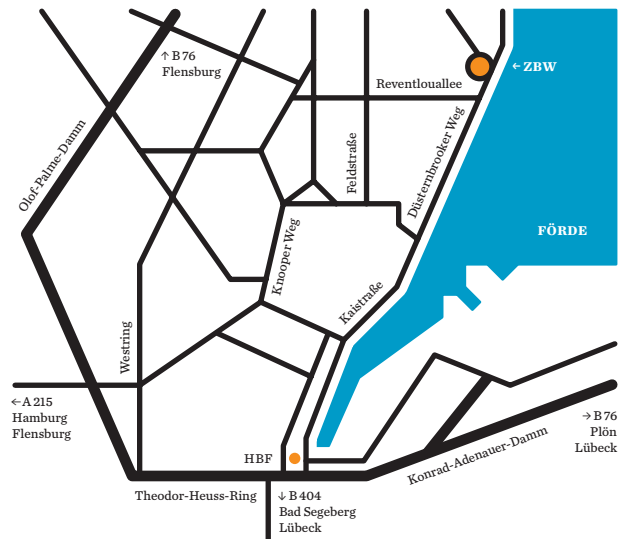

### DIREKT AN DER KIELER FÖRDE

Düsternbrooker Weg 120 D-24105 Kiel

### So finden Sie uns

Buslinie 41 und 42 bis Institut für Weltwirtschaft

Buslinie 51 bis Reventloubrücke

WWW.ZBW.EU